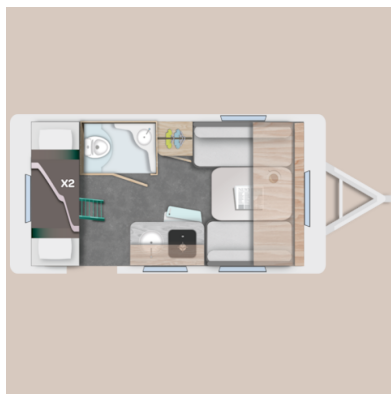

### Données techniques

- Nbre de couchages :	4	- Implantation :	Lits superposés
- Année :	2026	- Longueur :	530 CM
- Poids à vide :	679 KG	- Poids max. :	750 KG
- Disponibilité :	Vendu	- Garantie :	24 Mois
- Largeur :	210 CM	- Hauteur :	258 CM
- Essieu(x) :	Simple		