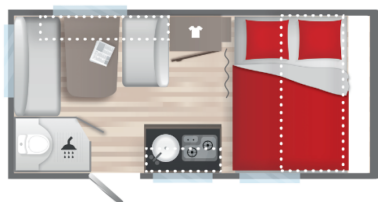

1000 €

Pack Cosy:
 - Portillon extérieur latéral (100x40)
 - Lanterneau panoramique (70x50)
 - Matelas premium
 - Moustiquaire
 - Spots de lecture lit parents

1000 €

Pack Safety:
 - Anti-lacets AKS 3004
 - Amortisseurs
 - Roue de secours en acier

500 €

Chauffage Truma 3400 (GAZ)

700 €

Pack "Mise en route"
 - Contrôle technique
 - Frais administratifs
 - Taxes pneus

219 €

Données techniques

- Nbre de couchages : 3
- Année : 2025
- Poids à vide : 827 KG
- Disponibilité : Vendu
- Largeur : 210 CM
- Essieu(x) : Simple
- Implantation : Lit transversal
- Longueur : 568 CM
- Poids max. : 900 / 1300 KG
- Garantie : 24 Mois
- Hauteur : 258 CM