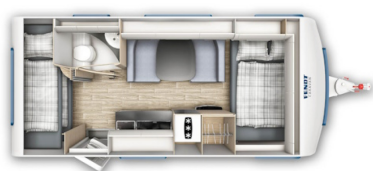

### Données techniques

- Nbre de couchages :	5	- Implantation :	Lits superposés
- Année :	2024	- Longueur :	722 CM
- Poids à vide :	1319 KG	- Poids max. :	2000 KG
- Disponibilité :	Disponible	- Garantie :	24 Mois
- Largeur :	232 CM	- Hauteur :	266 CM
- Essieu(x) :	Simple		