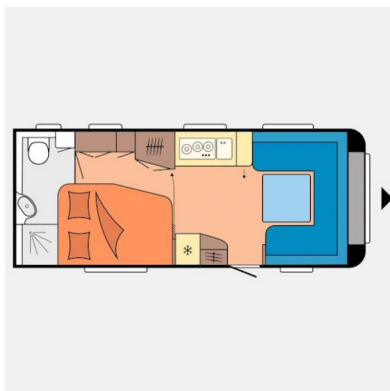

### Données techniques

- Nbre de couchages :	4	- Implantation :	Lit français
- Année :	2023	- Longueur :	756 CM
- Poids à vide :	1422 KG	- Poids max. :	2000 KG
- Disponibilité :	Sous option	- Garantie :	12 Mois
- Largeur :	250 CM	- Hauteur :	263 CM
- Essieu(x) :	Simple	- 1ère immat. :	28-03-2024