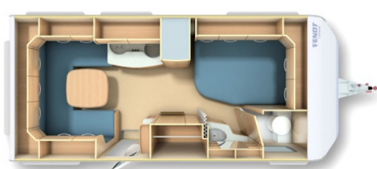

Données techniques

- Nbre de couchages :	4	- Implantation :	Lit français
- Année :	2013	- Longueur :	703 CM
- Poids à vide :	1220 KG	- Poids max. :	1500 KG
- Disponibilité :	Disponible	- Garantie :	12 Mois
- Largeur :	232 CM	- Hauteur :	263 CM
- Essieu(x) :	Simple	- 1ère immat. :	31-05-2013