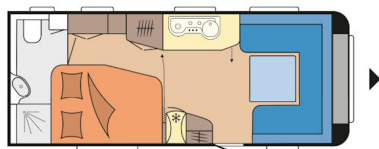

Données techniques

- Nbre de couchages :	4	- Implantation :	Lit français
- Année :	2018	- Longueur :	755 CM
- Poids à vide :	1475 KG	- Poids max. :	1750 KG
- Disponibilité :	Disponible	- Garantie :	12 Mois
- Largeur :	250 CM	- Hauteur :	263 CM
- Essieu(x) :	Simple	- 1ère immat. :	17-03-2020