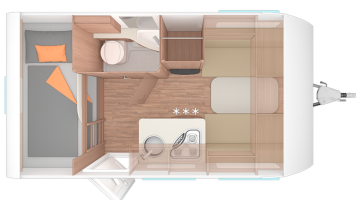

WEINSBERG CARAONE 400 LK - 2025

Prix catalogue TVAC : 21 040 €

Options installées

- Pack Edition HOT :
- Parois latérales en tôle lisse
 - Jantes aluminium
 - Vérins stabilisateurs lourds
 - Stabilisateur
 - Cache timon
 - Augmentation de charge 1350 kg
 - Baies et lanterneaux supplémentaires
 - Portillon de service supplémentaire
 - Chauffe eau 230 V Truma Therme
 - Réservoir d'eaux usées sur roulettes 25L
 - Moustiquaire de porte
 - Stores combinés occultantes et moustiquaires
 - Éclairage LED supplémentaire
 - Sellerie spécifique Edition HOT

Roue de secours sur jante acier avec support dans le coffre à gaz 343 €

Portillon de service avant droit (100 x 30.5 cm) 313 €

Porte de garage (60 x 95 cm) 497 €

Aménagement douche 301 €

Pack Électricité Plus (prises 230 V et USB supplémentaires) 314 €

Pack "Mise en route"
- Frais administratif 300 €
- DIV
- Plaque d'immatriculation, etc..

Données techniques

- Nbre de couchages : 4
- Année : 2025
- Poids à vide : 1055 KG
- Disponibilité : Disponible
- Largeur : 220 CM
- Essieu(x) : Simple
- Implantation : Lits superposés
- Longueur : 593 CM
- Poids max. : 1350 KG
- Garantie : 24 Mois
- Hauteur : 257 CM