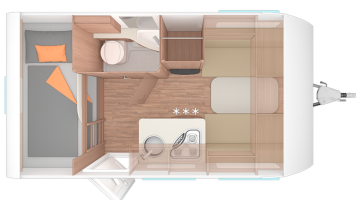

Données techniques

- Nbre de couchages : 4
- Année : 2025
- Poids à vide : 1055 KG
- Disponibilité : Disponible
- Largeur : 220 CM
- Essieu(x) : Simple
- Implantation : Lits superposés
- Longueur : 593 CM
- Poids max. : 1350 KG
- Garantie : 24 Mois
- Hauteur : 257 CM

Possibilité de financement. Emprunter de l'argent, coûte aussi de l'argent

~~23 108 €~~

20 999 €