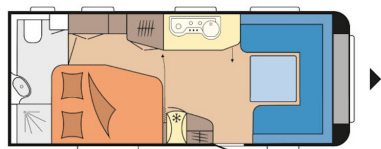

### Données techniques

- Nbre de couchages :	4	- Implantation :	Lit français
- Année :	2017	- Longueur :	755 CM
- Poids à vide :	1380 KG	- Poids max. :	1750 KG
- Disponibilité :	Disponible	- Garantie :	12 Mois
- Largeur :	250 CM	- Hauteur :	262 CM
- Essieu(x) :	Simple	- 1ère immat. :	13-07-2017