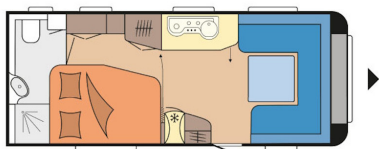

### Données techniques

- Nbre de couchages :	4	- Implantation :	Lit français
- Année :	2017	- Longueur :	755 CM
- Poids à vide :	1380 KG	- Poids max. :	1750 KG
- Disponibilité :	Disponible	- Garantie :	12 Mois
- Largeur :	250 CM	- Hauteur :	262 CM
- Essieu(x) :	Simple	- 1ère immat. :	13-07-2017