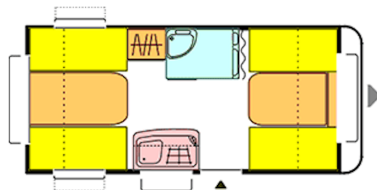

Données techniques

| | | | |
|-----------------------|------------|------------------|-----------------|
| - Nbre de couchages : | 3 | - Implantation : | Lit transversal |
| - Année : | 2007 | - Longueur : | 580 CM |
| - Poids à vide : | 810 KG | - Poids max. : | 970 KG |
| - Disponibilité : | Disponible | - Garantie : | 12 Mois |
| - Largeur : | 210 CM | - Hauteur : | 238 CM |
| - Essieu(x) : | Simple | - 1ère immat. : | 29-09-2010 |