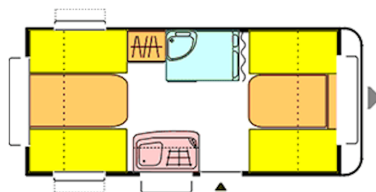

### Données techniques

- Nbre de couchages :	3	- Implantation :	Lit transversal
- Année :	2007	- Longueur :	580 CM
- Poids à vide :	810 KG	- Poids max. :	970 KG
- Disponibilité :	Disponible	- Garantie :	12 Mois
- Largeur :	210 CM	- Hauteur :	238 CM
- Essieu(x) :	Simple	- 1ère immat. :	29-09-2010