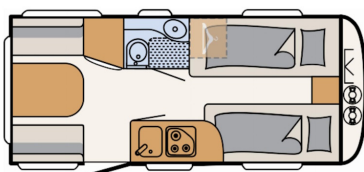

### Données techniques

- |                       |            |                  |              |
|-----------------------|------------|------------------|--------------|
| - Nbre de couchages : | 4          | - Implantation : | Lits jumeaux |
| - Année :             | 2024       | - Longueur :     | 675 CM       |
| - Poids à vide :      | 1200 KG    | - Poids max. :   | 1500 KG      |
| - Disponibilité :     | Disponible | - Garantie :     | 12 Mois      |
| - Largeur :           | 232 CM     | - Hauteur :      | 260 CM       |
| - Essieu(x) :         | Simple     | - 1ère immat. :  | 19-07-2024   |