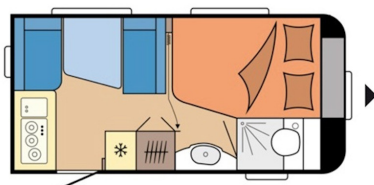

Données techniques

- Nbre de couchages :	3	- Implantation :	Lit français
- Année :	2024	- Longueur :	597 CM
- Poids à vide :	1080 KG	- Poids max. :	1350 KG
- Disponibilité :	Disponible	- Garantie :	12 Mois
- Largeur :	230 CM	- Hauteur :	262 CM
- Essieu(x) :	Simple	- 1ère immat. :	08-03-2024