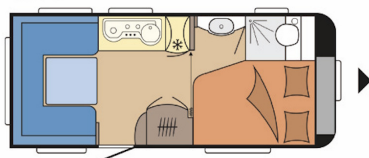

Données techniques

- Nbre de couchages :	4	- Implantation :	Lit français
- Année :	2019	- Longueur :	676 CM
- Poids à vide :	1380 KG	- Poids max. :	1750 KG
- Disponibilité :	Disponible	- Garantie :	12 Mois
- Largeur :	230 CM	- Diamètre :	263 CM
- Essieu(x) :	Simple	- 1ère immat. :	11-03-2021