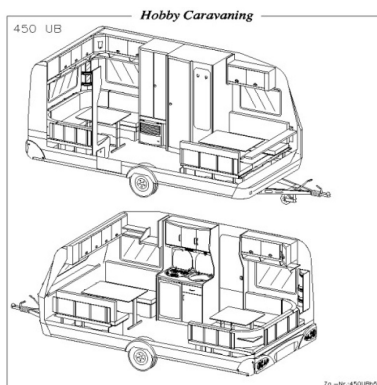

HOBBY DE LUXE EASY 450 UB - 2005

Options installées:

- Store de façade Thule Omnistor 5002
- Portillon de porte extérieur
- Mover Truma SE
- Auvent
- Roue de secours
- Réservoir d'eaux usées
- Antenne terrestre
- Moustiquaire de porte
- Climatisation de coffre
- Batterie
- Chauffage Truma
- Air pulsé
- Support TV
- Bac de douche
- Réservoir d'eau propre
- Prise multimédia extérieure
- Passage contrôle technique
- Garantie 12 mois

Données techniques

- Nbre de couchages :	4	- Implantation :	Double banquette
- Année :	2005	- Longueur :	638 CM
- Poids à vide :	1000 KG	- Poids max. :	1300 KG
- Disponibilité :	Disponible	- Garantie :	12 Mois
- Largeur :	220 CM	- Hauteur :	253
- Essieu(x) :	Simple	- 1ère immat. :	19-05-2005