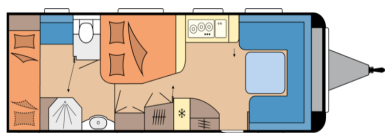

Données techniques

- Nbre de couchages :	6	- Implantation :	Lits superposés
- Année :	2026	- Longueur :	904 CM
- Poids à vide :	1938 KG	- Poids max. :	2500 KG
- Disponibilité :	Disponible	- Garantie :	24 Mois
- Largeur :	250 CM	- Hauteur :	263 CM
- Essieu(x) :	Double		